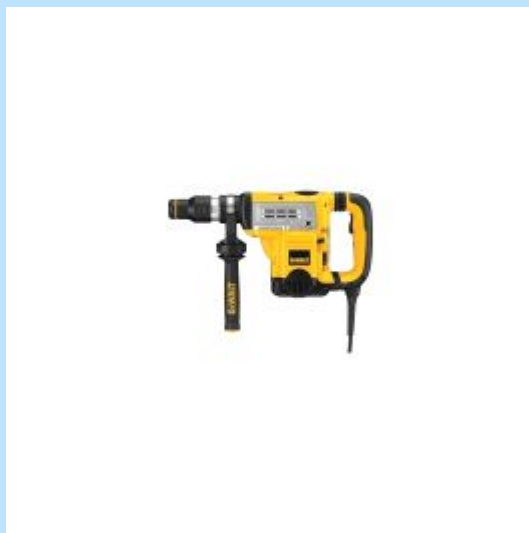

VÝPRODEJ

33981

*Kladivo multif. 1010W 3,4kg UHE
2850 Metabo*

~~7 790,-~~

původní cena

6 766,30 Kč

cena vč. DPH

33318

VÝPRODEJ

DW100

*D19- Kladivo kombi 1250W 6.9kg
SDS MAX D25603K*

~~17 020,-~~

původní cena

14 792,60 Kč

cena vč. DPH

Pro toto zboží si přijďte do našich provozoven.