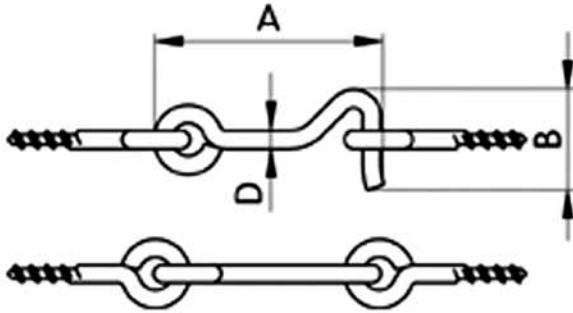

Háky dveřní

název	A	B	D	TYP	povrch
HD 50	50	∅ 22	∅ 3,15	vrut	ZN
HD 125	125	∅ 22	∅ 4	vrut	ZN

Háky okenní

název	A	B	D	TYP	povrch
HO 75	75	20	∅ 4	vrut	ZN
HO 100	100	20	∅ 4	vrut	ZN
HO 200	200	25	∅ 4	vrut	ZN

Háky na lustry

název	A	B	D	TYP	povrch
HL 25	25	∅ 6	∅ 2,5	vrut	FE
HL 30	30	∅ 7	∅ 3,15	vrut	FE
HL 40	40	∅ 12,5	∅ 3,15	vrut	FE
HL 60	60	∅ 15	∅ 4,5	vrut	FE
HL 80	80	∅ 17	∅ 4,5	vrut	FE
HL 100	100	∅ 20	∅ 6	vrut	FE

Očka (závit, vrut)

název	A	B	D	TYP	povrch
OZ 40	40	M5	∅ 9	závit	FE
OV 12	12	∅ 1,4	∅ 3	vrut	FE
OV 16	16	∅ 2	∅ 4	vrut	FE
OV 20	20	∅ 2,5	∅ 5	vrut	FE
OV 25	25	∅ 2,5	∅ 6	vrut	FE
OV 30	30	∅ 3,15	∅ 7	vrut	FE
OV 40	40	∅ 4	∅ 9	vrut	FE