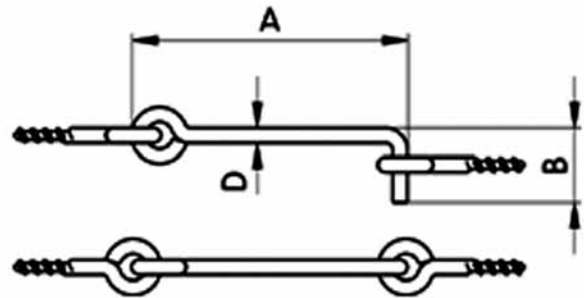

Háky dveřní

název	A	B	D	TYP	povrch
HD 50	50	∅ 22	∅ 3,15	vrut	ZN
HD 125	125	∅ 22	∅ 4	vrut	ZN

Háky okenní

název	A	B	D	TYP	povrch
HO 75	75	20	∅ 4	vrut	ZN
HO 100	100	20	∅ 4	vrut	ZN
HO 200	200	25	∅ 4	vrut	ZN

Háky na lustry

název	A	B	D	TYP	povrch
HL 25	25	∅ 6	∅ 2,5	vrut	FE
HL 30	30	∅ 7	∅ 3,15	vrut	FE
HL 40	40	∅ 12,5	∅ 3,15	vrut	FE
HL 60	60	∅ 15	∅ 4,5	vrut	FE
HL 80	80	∅ 17	∅ 4,5	vrut	FE
HL 100	100	∅ 20	∅ 6	vrut	FE

Očka (závit, vrut)

název	A	B	D	TYP	povrch
OZ 40	40	M5	∅ 9	závit	FE
OV 12	12	∅ 1,4	∅ 3	vrut	FE
OV 16	16	∅ 2	∅ 4	vrut	FE
OV 20	20	∅ 2,5	∅ 5	vrut	FE
OV 25	25	∅ 2,5	∅ 6	vrut	FE
OV 30	30	∅ 3,15	∅ 7	vrut	FE
OV 40	40	∅ 4	∅ 9	vrut	FE