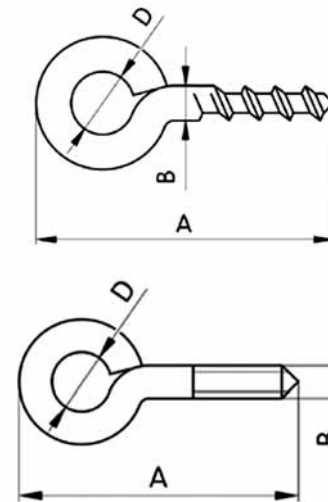

Háky dveřní

název	A	B	D	TYP	povrch
HD 50	50	∅ 22	∅ 3,15	vrut	ZN
HD 125	125	∅ 22	∅ 4	vrut	ZN

Háky okenní

název	A	B	D	TYP	povrch
HO 75	75	20	∅ 4	vrut	ZN
HO 100	100	20	∅ 4	vrut	ZN
HO 200	200	25	∅ 4	vrut	ZN

Háky na lustry

název	A	B	D	TYP	povrch
HL 25	25	∅ 6	∅ 2,5	vrut	FE
HL 30	30	∅ 7	∅ 3,15	vrut	FE
HL 40	40	∅ 12,5	∅ 3,15	vrut	FE
HL 60	60	∅ 15	∅ 4,5	vrut	FE
HL 80	80	∅ 17	∅ 4,5	vrut	FE
HL 100	100	∅ 20	∅ 6	vrut	FE

Očka (závit, vrut)

název	A	B	D	TYP	povrch
OZ 40	40	M5	∅ 9	závit	FE
OV 12	12	∅ 1,4	∅ 3	vrut	FE
OV 16	16	∅ 2	∅ 4	vrut	FE
OV 20	20	∅ 2,5	∅ 5	vrut	FE
OV 25	25	∅ 2,5	∅ 6	vrut	FE
OV 30	30	∅ 3,15	∅ 7	vrut	FE
OV 40	40	∅ 4	∅ 9	vrut	FE